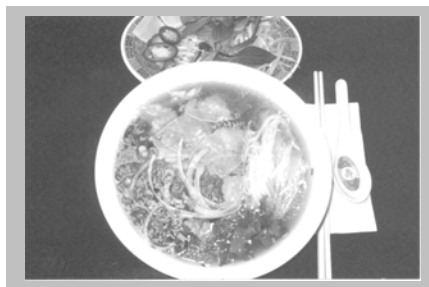

### Đặc Biệt Các Món Ăn Thuần Tủy Việt Nam

- \* Chả Giò, Gỏi Cuốn
- \* Gỏi Tôm Thịt, Chạo Tôm
- \* Gỏi Khổ Qua Tôm Thịt
- \* Hủ Tiếu Nam Vang, Mì Hải Vị
- \* Bún Tôm, Thịt Nướng, Chả Giò
- \* Bánh Hỏi Chạo Tôm, Tàu Hủ Ky
- \* Cơm Bò Lức Lắc, Cơm Sườn Bì Chả...