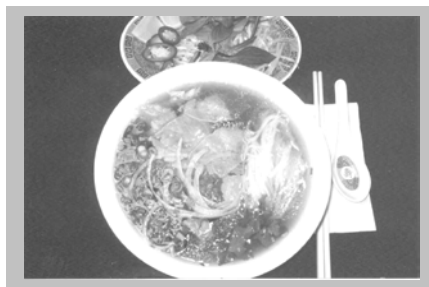

Nhận Đặt Tiệc: Sinh Nhật, Hội Họp, Liên Hoan

Tiếp Đãi Ăn Cẩn, Nhanh Nhẹn, Nhả Nhặn

Bãi Đậu Xe Rộng Rãi An Toàn

Tues – Thurs: 11:00AM – 9:30PM
Fri & Sat: 11:00AM – 10:00PM
Sun : 11:00AM – 9:00PM
MONDAY CLOSED